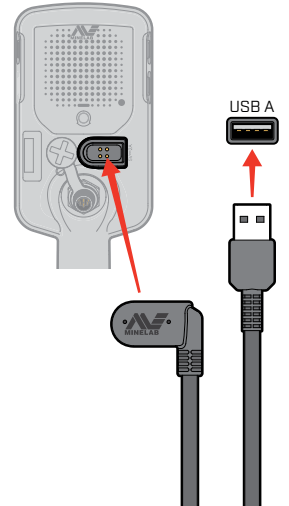

## MENGINISI DAYA

5-6 JAM

**!** Isi daya detektor Anda dengan pengisi daya USB berkualitas baik yang memiliki kapasitas pengisian minimum 2A @ 5V.

Risiko kegagalan pengisi daya USB jika pengisi daya berkualitas rendah digunakan.